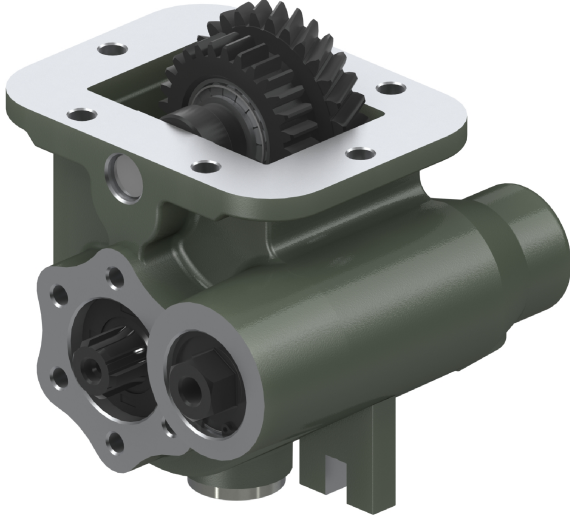

PTO ZF S 5 42 HAVALI SAG/SOL YANDAN (5,72) UNI
PTO ZF S 5 42 AIR RIGHT / LEFT SIDE (5,72) UNI

PTO KODU: 20140RLHUR
PTO CODE:

ŞANZIMAN TİPİ: S5-42/5,72
GEARBOX TYPE:

ARAÇLAR: MERCEDES: MB 800 MAN: 8150, 10153, 10163,
USED VEHICLES: 10185 BADSAN: 302, 304, 306, 313, 317