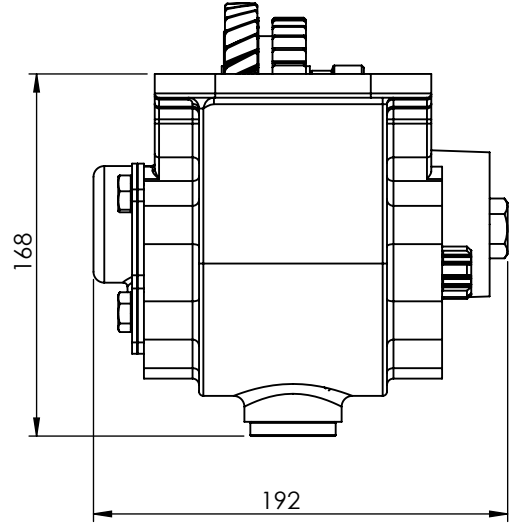

ÇIKIŞ TORKU OUTPUT TORQUE	GÜÇ POWER	AKTARIM ORANI TRANSMISSION RATIO	BAĞLANTI ŞEKLİ MOUNTING TYPE	KONTROL TİPİ CONTROL TYPE	DÖNÜŞ YÖNÜ ROTATION	AĞIRLIK WEIGHT
145 Nm	12.2 Kw	1:0.85	Sol&Sağ/Left&Right	Pnomatik/Pneumatic	Sağ/Right(cw)	11.5 Kg