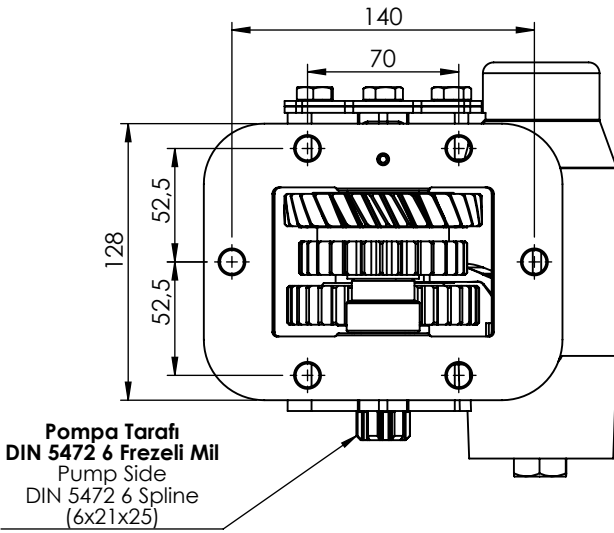

ÇIKIŞ TORKU OUTPUT TORQUE	GÜÇ POWER	AKTARIM ORANI TRANSMISSION RATIO	BAĞLANTI ŞEKLİ MOUNTING TYPE	KONTROL TİPİ CONTROL TYPE	DÖNÜŞ YÖNÜ ROTATION	AĞIRLIK WEIGHT
145 Nm	12.2 Kw	1:0.85	Sol&Sağ/Left&Right	Pnomatik/Pneumatic	Sağ/Right(cw)	11.5 Kg