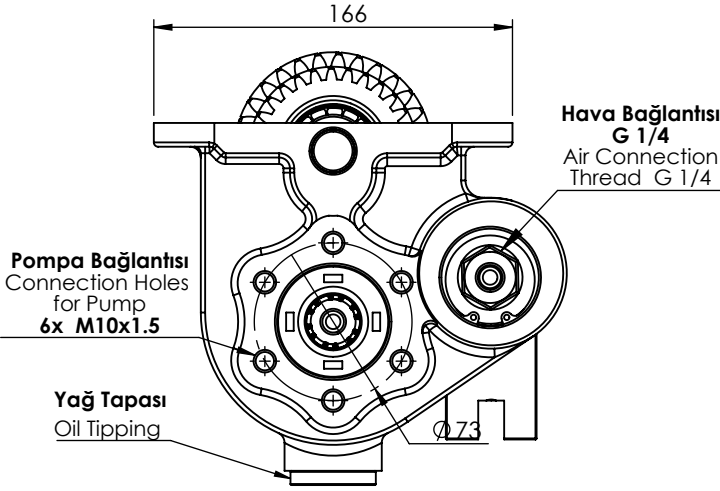

ÇIKIŞ TORKU OUTPUT TORQUE	GÜÇ POWER	AKTARIM ORANI TRANSMISSION RATIO	BAĞLANTI ŞEKLİ MOUNTING TYPE	KONTROL TİPİ CONTROL TYPE	DÖNÜŞ YÖNÜ ROTATION	AĞIRLIK WEIGHT
145 Nm	12.2 Kw	1:0.85	Sol&Sağ/Left&Right	Pnomatik/Pneumatic	Sağ/Right(cw)	11.5 Kg