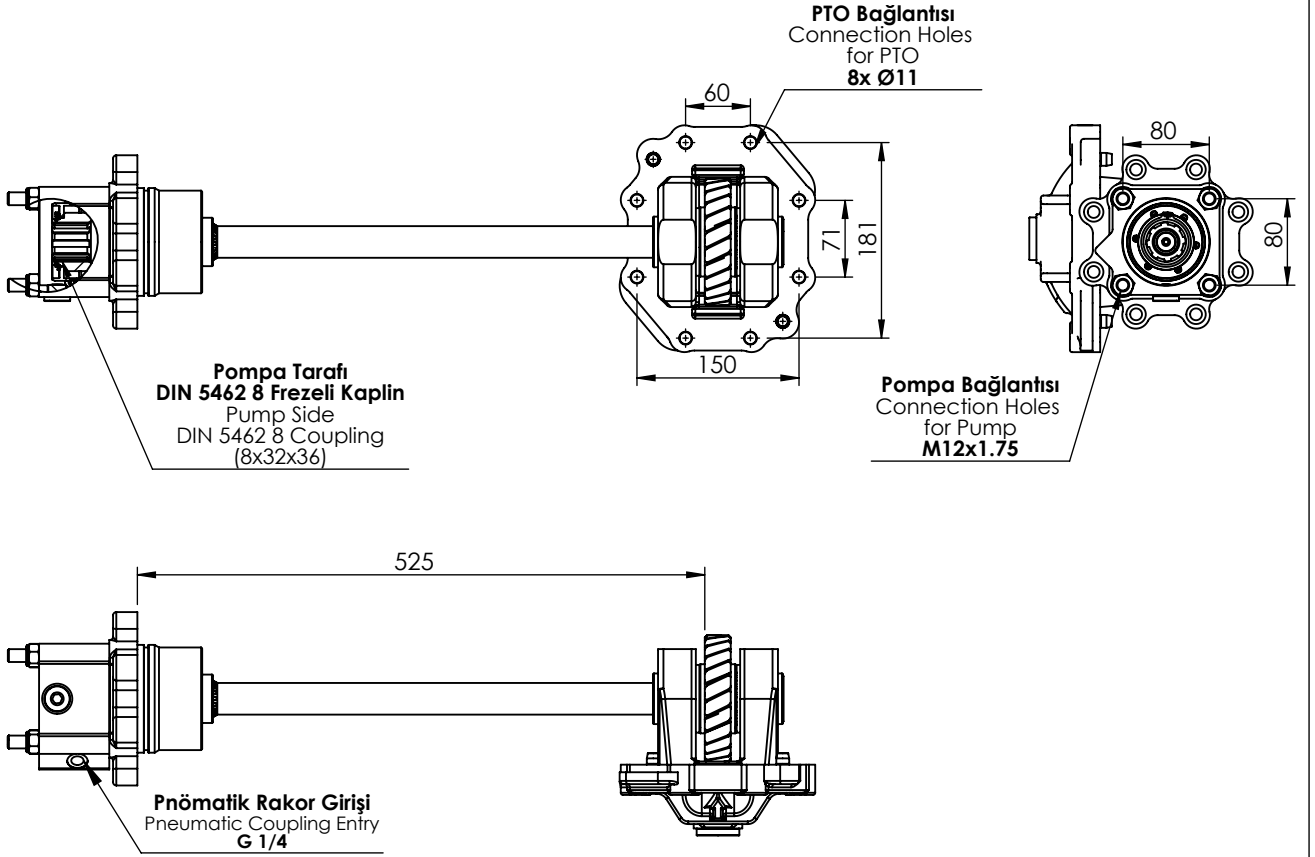

PTO SCANIA GR 875 ISO

PTO SCANIA GR 875 ISO

PTO KODU: 21082KRHIL
PTO CODE:

ŞANZIMAN TİPİ:
GEARBOX TYPE:

GR 875, GR 895, GRS 895

ARAÇLAR:
USED VEHICLES:

SCANIA: EURO 5 - R500

ÇIKIŞ TORKU OUTPUT TORQUE	GÜÇ POWER	AKTARIM ORANI TRANSMISSION RATIO	BAĞLANTI ŞEKLİ MOUNTING TYPE	KONTROL TİPİ CONTROL TYPE	DÖNÜŞ YÖNÜ ROTATION	AĞIRLIK WEIGHT
436 Nm	42,4 Kw	1:1	Sağ Yandan ve Kuyruktan / Right Side and Rear Side	Pnömatik/Pneumatic	Sol/Left(ccw)	23 Kg