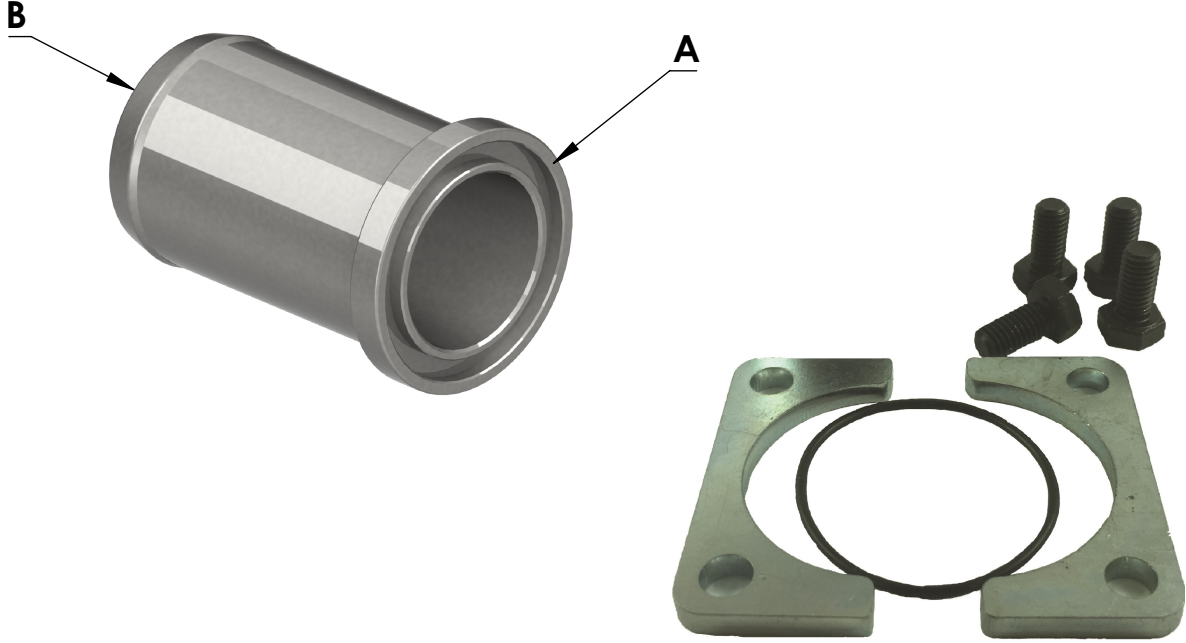

GİRİŞ RAKORU - E.P.P. DÜZ
INLET FITTING - E.P.P. STRAIGHT

ÜRÜN KODU: 5RE0XX000XXF
PRODUCT CODE:

Kod / Code	A (mm)	B (mm)	C (mm)
5RE03800045F	38	45	42
5RE05000058F	50	58	50

KONSTRÜKSİYON

- *RAKOR VE KELEPÇE GALVANİZLİ OLACAKTIR
- *4 ADET ALTİKÖŞE CİVATA VARDIR
- *ORİNG BULUNMAKTADIR.