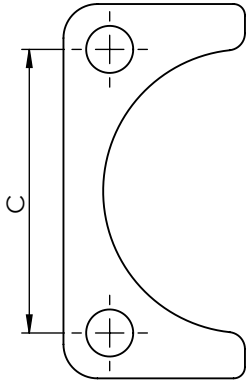

GİRİŞ RAKORU - E.P.P. DÜZ
INLET FITTING - E.P.P. STRAIGHT

ÜRÜN KODU: 5RE0XX000XXF
PRODUCT CODE:

Kod / Code	A (mm)	B (mm)	C (mm)
5RE03800045F	38	45	42
5RE05000058F	50	58	50

KONSTRÜKSİYON

- *RAKOR VE KELEPÇE GALVANİZLİ OLACAKTIR
- *4 ADET ALTİKÖŞE CİVATA VARDIR
- *ORİNG BULUNMAKTADIR.