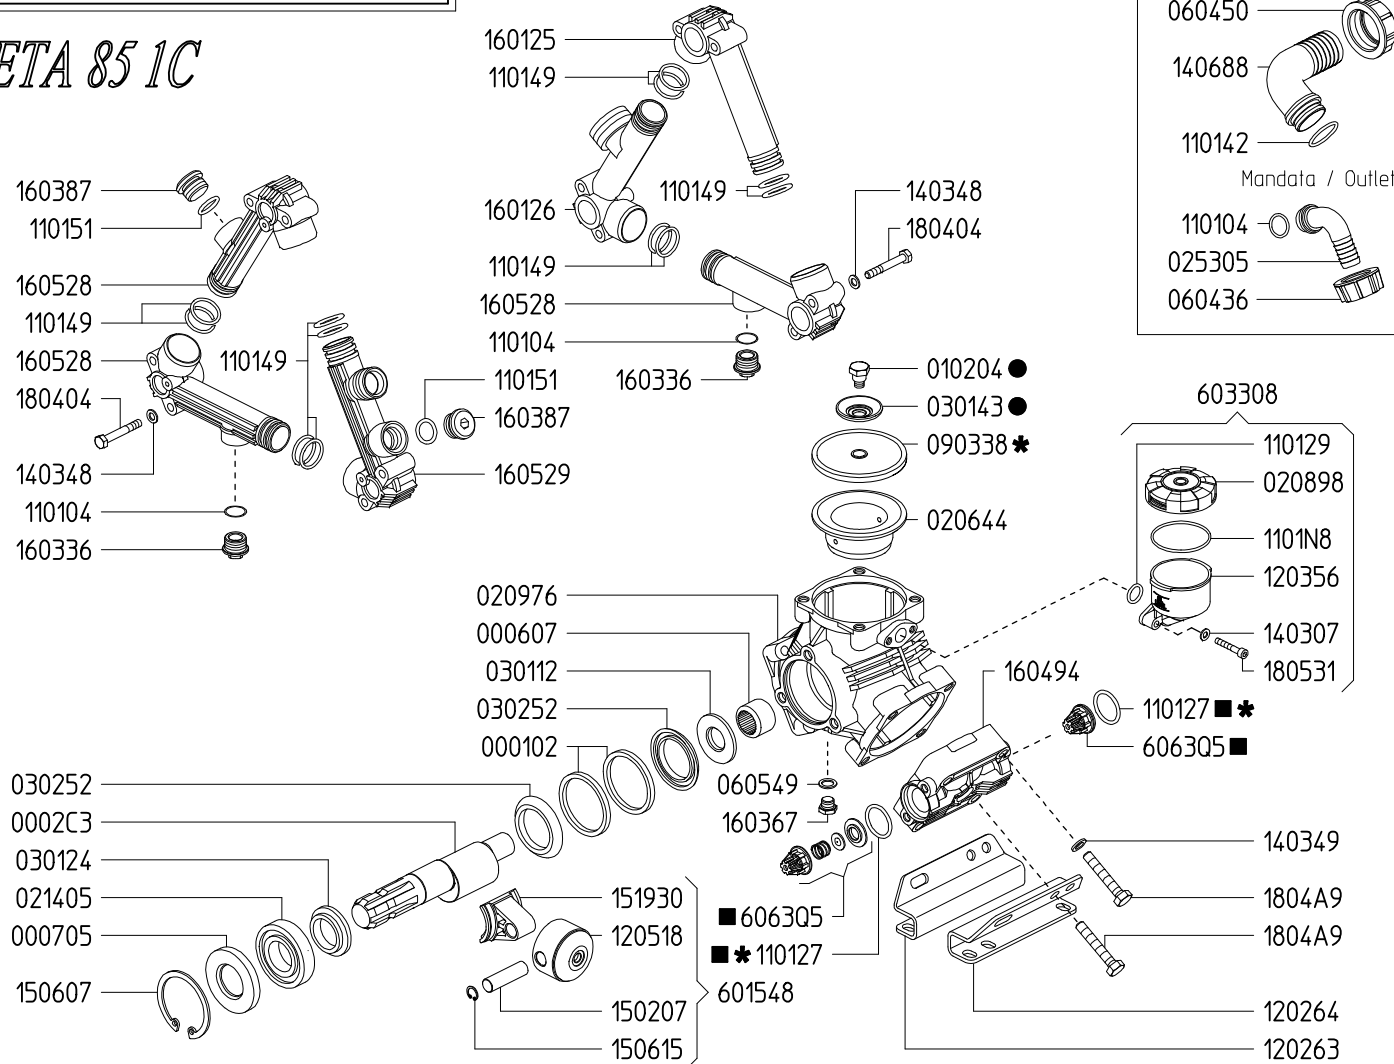

SERIE - SERIES

ZETA

ZETA 85 1C

976300

ZETA 85 TS 1C

977900

ZETA 85 VA

790400

KIT 597		KIT 641		KIT 547	
606297		6062D8		606248	
* ■ ●					
CODICE CODE	Q.TA' Q.TY	CODICE CODE	Q.TA' Q.TY	CODICE CODE	Q.TA' Q.TY
090338	3	110127	6	010204	3
110127	6	606305	6	030143	3

ZETA 85 1C

ZETA 85 VA

Variante versione VA rispetto alla 1C
Variables of version VA compared to 1C

ZETA 85 TS 1C

Variante versione TS 1C rispetto alla 1C
Variables of version TS 1C compared to 1C